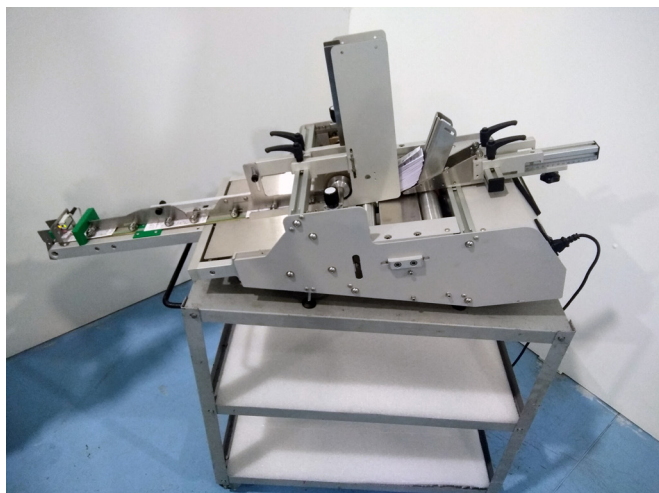

Wide Range si tuffa anche nello sport.

Modello: WR FEEDER 250 “a becco stretto”

Settore: sport

Uno dei progetti più affascinanti conclusi da **Wide Range** ha riguardato l'introduzione del bugiardino in una borraccia in vendita presso un marchio importante presente in tutto il mondo. Non è stato facile infatti trovare il giusto feeling per sfogliare un fogliettino di istruzioni così piccolo, farlo passare attraverso tutta la guida del mettfoglio e, infine, il passaggio più difficile, introdurlo nella borraccia.

Tutto ciò è stato possibile grazie alla progettazione di quello che poi il nostro team ha chiamato **FEEDER** a “becco stretto”, ovvero la parte finale del mettfoglio, che è diventata un invito, composto da guide speciali e cuscinetti, per la perfetta introduzione del foglietto nella borraccia.

La soddisfazione del cliente è stata tale che, al primo progetto ne sono seguiti altri due ed ora i **FEEDER Wide Range** presenti su questa linea interamente automatizzata per il trattamento delle borracce sono ben tre. Senza dubbio è lecito ora affermare che **Wide Range** non produce più **FEEDER** standard ma, vista la complessità dei progetti, dal sito di Cusago escono quasi esclusivamente apparecchiature speciali e personalizzate secondo le più svariate esigenze dei clienti.